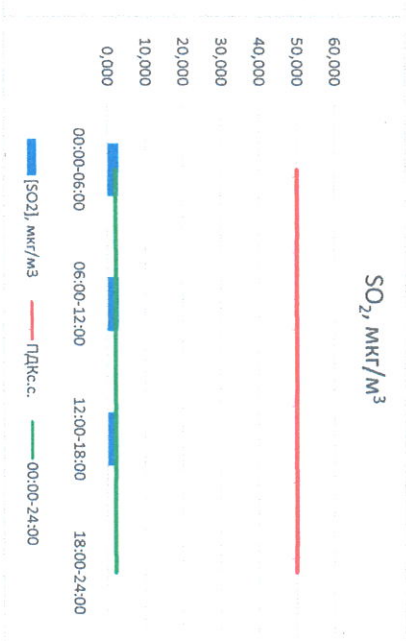

Отчёт о состоянии атмосферного воздуха за 18.04.2023 г.

Направление ветра	[NO], мкг/м³	[NO2], мкг/м³	[CO], мг/м³	[SO2], мкг/м³	[Пыль], мкг/м³	
00:00-06:00	ЮЮВ 159	12,903	47,365	0,298	2,932	67,462
06:00-12:00	ЮЮЗ 206	6,819	22,124	0,286	2,977	51,126
12:00-18:00	ЮВ 144	0,369	9,136	0,223	2,760	14,643
18:00-24:00	В 90	0,491	13,903	0,274	0,182	30,577
00:00-24:00	ЮЮВ 150	5,145	23,132	0,270	2,212	40,952
ПДКс.с.	-	100,0	3,0	50,0	150,0	