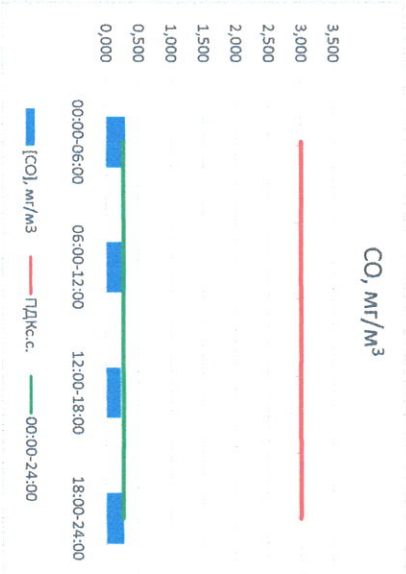

Отчёт о состоянии атмосферного воздуха за 18.04.2023 г.

Направление ветра	[NO], мкг/м³	[NO2], мкг/м³	[CO], мг/м³	[SO2], мкг/м³	[Пыль], мкг/м³	
00:00-06:00	ЮЮВ 159	12,903	47,365	0,298	2,932	67,462
06:00-12:00	ЮЮЗ 206	6,819	22,124	0,286	2,977	51,126
12:00-18:00	ЮВ 144	0,369	9,136	0,223	2,760	14,643
18:00-24:00	В 90	0,491	13,903	0,274	0,182	30,577
00:00-24:00	ЮЮВ 150	5,145	23,132	0,270	2,212	40,952
ПДКс.с.	-	100,0	3,0	50,0	150,0	