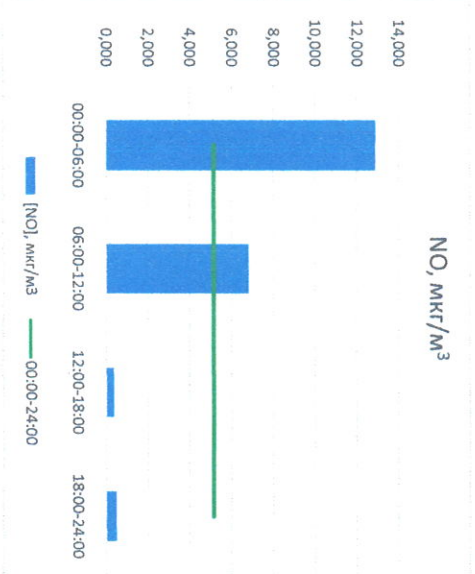

Отчёт о состоянии атмосферного воздуха за 18.04.2023 г.

Направление ветра	[NO], мкг/м³	[NO2], мкг/м³	[CO], мг/м³	[SO2], мкг/м³	[Пыль], мкг/м³	
00:00-06:00	ЮЮВ 159	12,903	47,365	0,298	2,932	67,462
06:00-12:00	ЮЮЗ 206	6,819	22,124	0,286	2,977	51,126
12:00-18:00	ЮВ 144	0,369	9,136	0,223	2,760	14,643
18:00-24:00	В 90	0,491	13,903	0,274	0,182	30,577
00:00-24:00	ЮЮВ 150	5,145	23,132	0,270	2,212	40,952
ПДКс.с.	-	100,0	3,0	50,0	150,0	