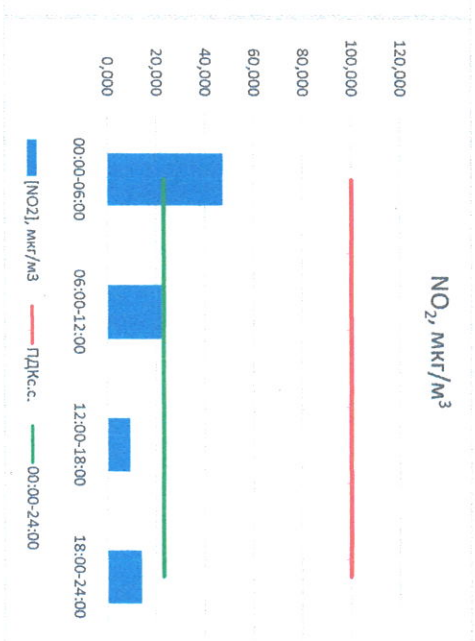

Отчёт о состоянии атмосферного воздуха за 18.04.2023 г.

Направление ветра	[NO], мкг/м³	[NO2], мкг/м³	[CO], мг/м³	[SO2], мкг/м³	[Пыль], мкг/м³	
00:00-06:00	ЮЮВ 159	12,903	47,365	0,298	2,932	67,462
06:00-12:00	ЮЮЗ 206	6,819	22,124	0,286	2,977	51,126
12:00-18:00	ЮВ 144	0,369	9,136	0,223	2,760	14,643
18:00-24:00	В 90	0,491	13,903	0,274	0,182	30,577
00:00-24:00	ЮЮВ 150	5,145	23,132	0,270	2,212	40,952
ПДКс.с.	-	100,0	3,0	50,0	150,0	