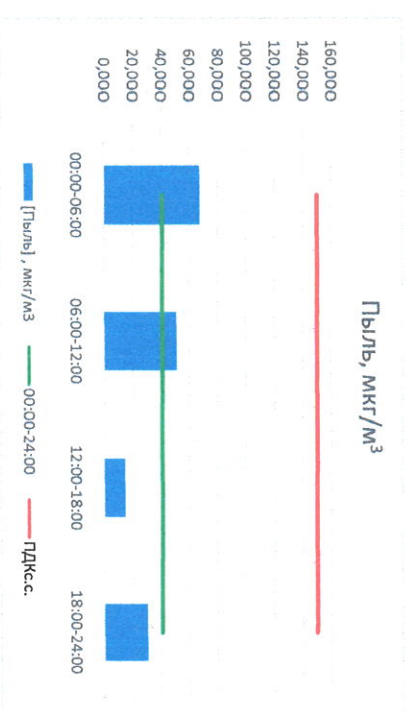

Отчёт о состоянии атмосферного воздуха за 18.04.2023 г.

Направление ветра	[NO], мкг/м³	[NO2], мкг/м³	[CO], мг/м³	[SO2], мкг/м³	[Пыль], мкг/м³	
00:00-06:00	ЮЮВ 159	12,903	47,365	0,298	2,932	67,462
06:00-12:00	ЮЮЗ 206	6,819	22,124	0,286	2,977	51,126
12:00-18:00	ЮВ 144	0,369	9,136	0,223	2,760	14,643
18:00-24:00	В 90	0,491	13,903	0,274	0,182	30,577
00:00-24:00	ЮЮВ 150	5,145	23,132	0,270	2,212	40,952
ПДКс.с.	-	100,0	3,0	50,0	150,0	